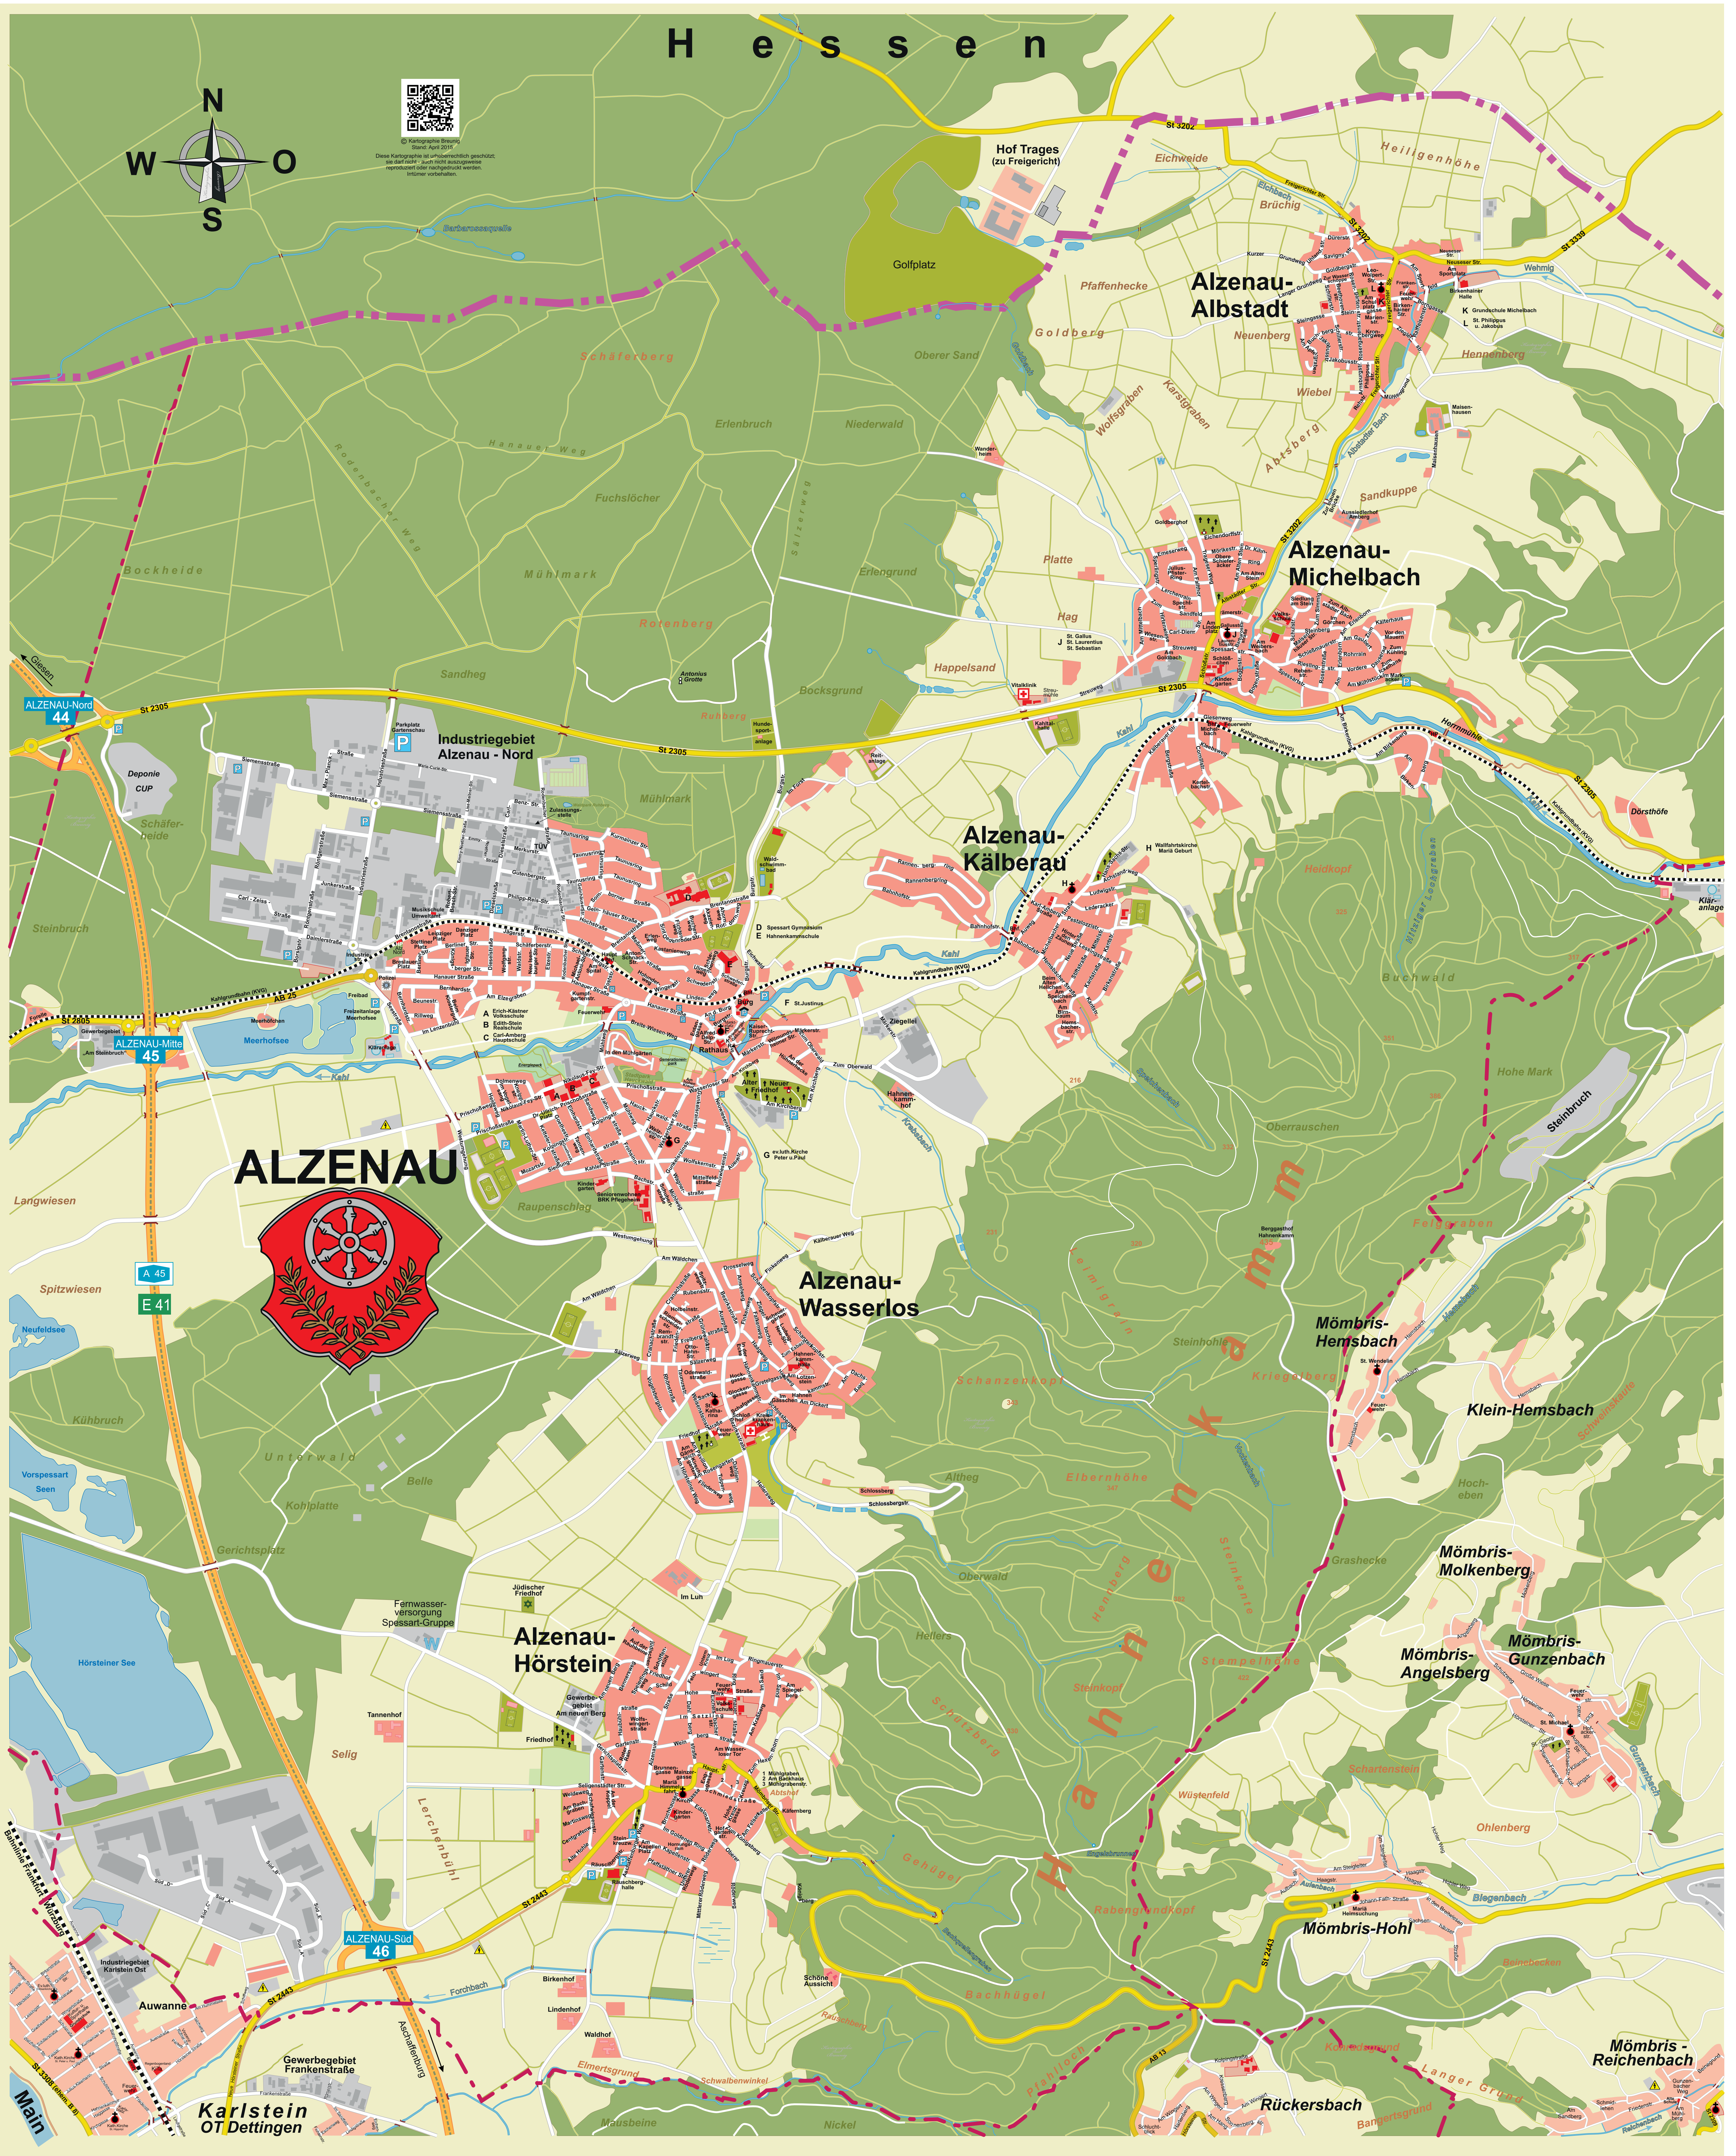

H e s s e n

ALZENAU

ALZENAU-Nord
44

ALZENAU-Mitte
45

ALZENAU-Süd
46

Karlstein
OT Dettingen

Alzenau-
Albstadt

Alzenau-
Michelbach

Alzenau-
Kälberau

Alzenau-
Wasserlos

Alzenau-
Hörstein

Mömbris-
Hemsbach

Klein-Hemsbach

Mömbris-
Molkenberg

Mömbris-
Gunzenbach

Mömbris-
Angelsberg

Mömbris-
Hohl

Mömbris-
Reichenbach

Rückersbach

Main